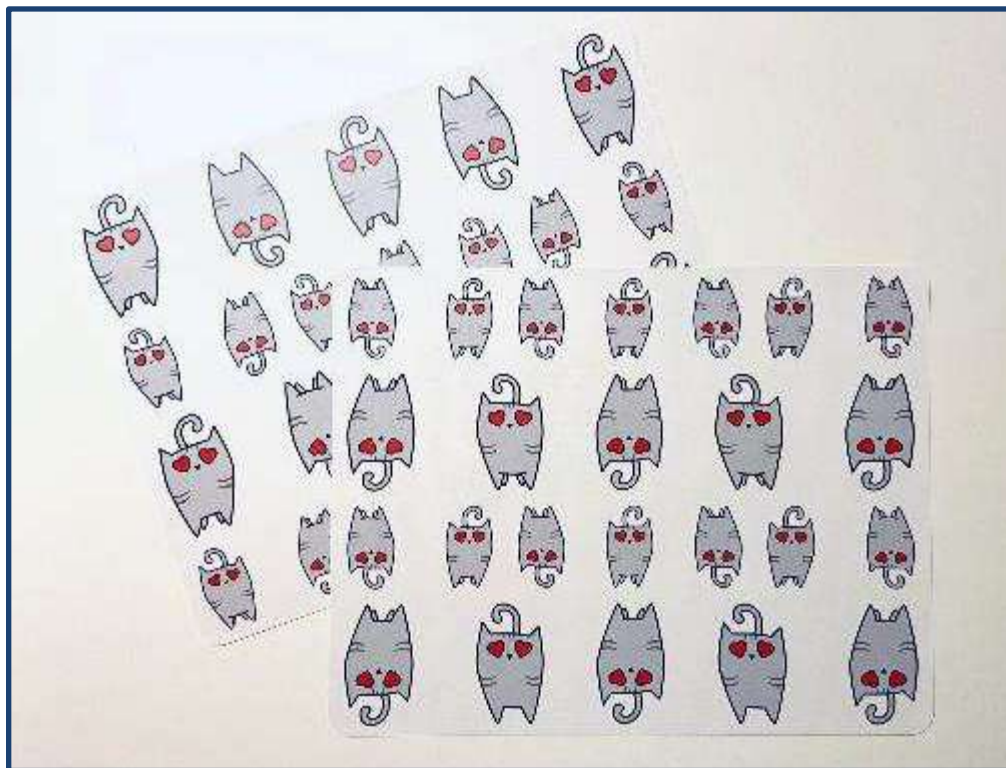

TOVAGLIETTA ALL'AMERICANA