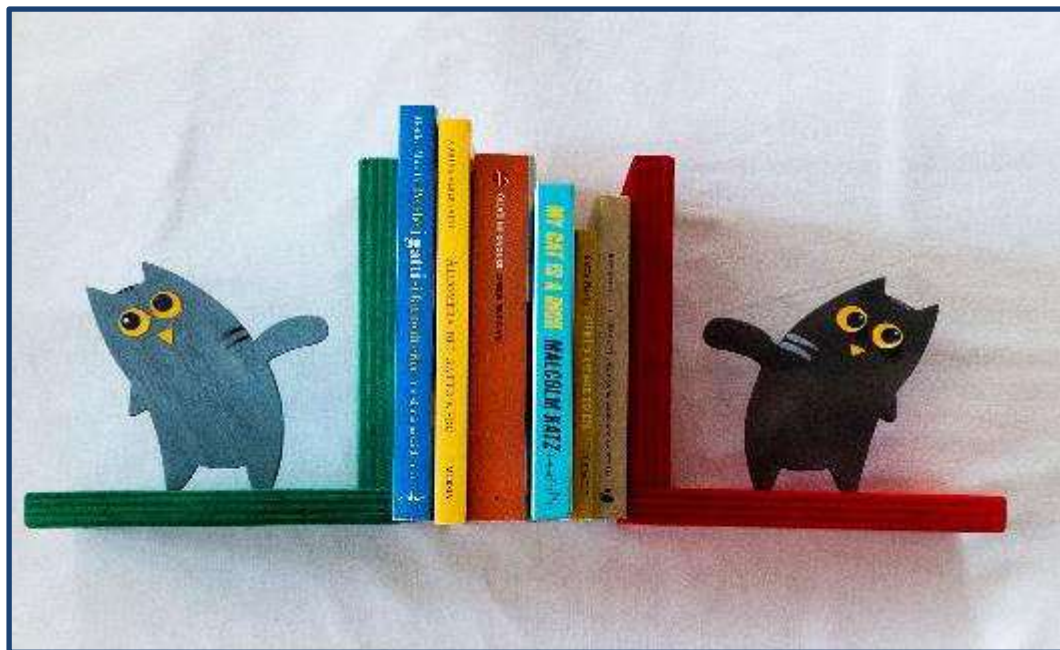

Targhetta di
benvenuto in legno,
realizzata interamente
a mano

Dimensioni cm 22x16

Colori assortiti

 **Gatto** ODV
Landia

PORTACELLULARE

Gattolando pensa proprio a tutto!
I vostri telefoni sempre a posto con il
portacellulare di Gattolando!

Offerta
€ 8

Info:
gadget@gattolandia.org

Portacellulare
realizzato interamente
a mano

Dimensioni cm 18x11

Colori assortiti

 Gatto Landia^{ODV}

FERMALIBRI

Libri sempre in ordine grazie al
fermalibri di Gattolando!

Offerta cad
€ 10

Info:
gadget@gattolandia.org

Fermalibri in legno,
realizzato interamente a
mano

Dimensioni cm 18x19x9

Colori assortiti

 **Gatto** ODV
Olandia

APPENDINO

Appendino per tenere in ordine gli strofinacci...di Gattolando, ovviamente!