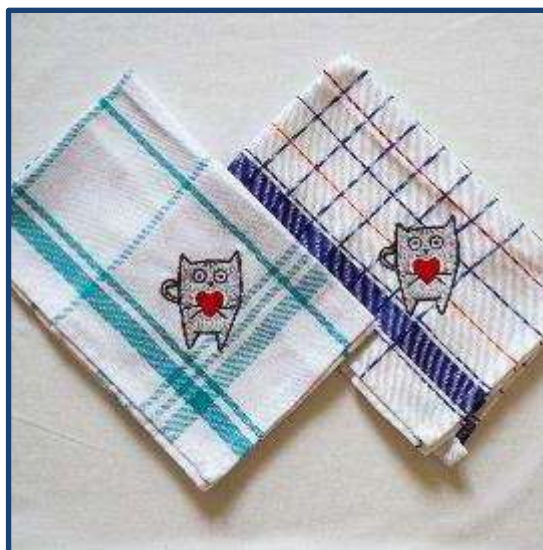

Set asciugamani viso +
ospite con Gattolando
in ricamo

Colori assortiti

Dona quel tocco in più alla tua casa
con gli asciugamani di Gattolando!

Offerta
€ 15

 Gatto Landia^{ODV}

STROFINACCI

Gli strofinacci di Gattolando sono indispensabili, non solo in cucina!

Offerta cad

€ 8

Offerta coppia

€ 15

Info:
gadget@gattolandia.org

Strofinacci in puro cotone con Gattolando in ricamo

Colori assortiti

 Gatto Landia^{ODV}